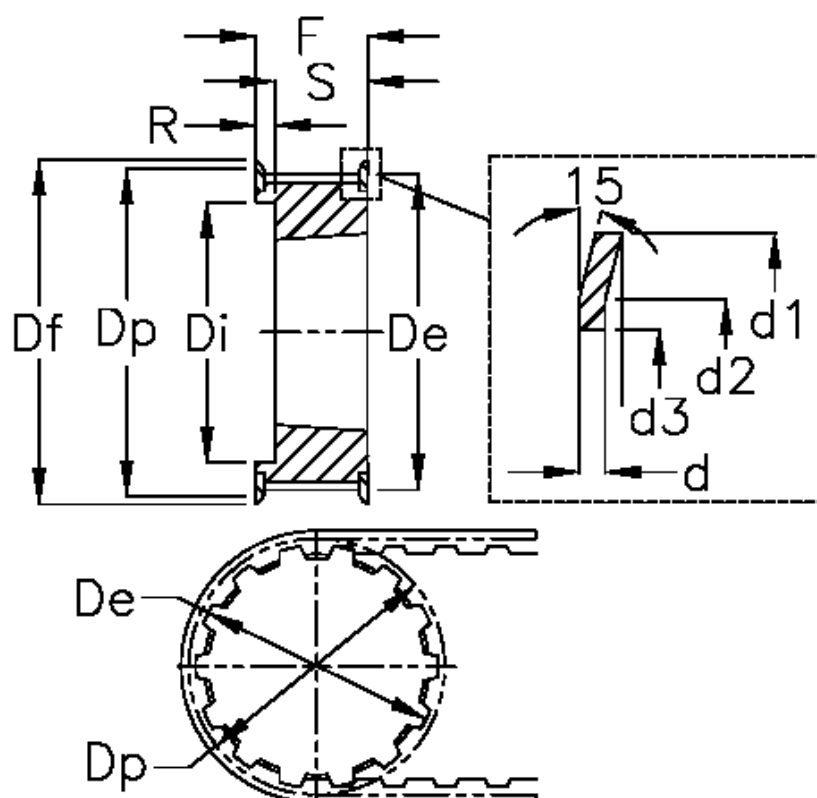

Varenummer: 604134020100
 Beskrivelse: Tandremskive for taperbøsning
 20 L 100 TL 1108

Mål

Bredde	= L 100	Di	= 45	Tandantal	= 20
d	= 1.5	Dp	= 60.64	Vægt	= 0.4
d1	= 66	F	= 31		
d2	= 63	Flangetype	= F25		
d3	= 52	For taperbøsning	= 1108		
De	= 59.88	Max boring	= 28		
Deling (tomme)	= 3/8	R	= 9		
Df	= 66	S	= 22		